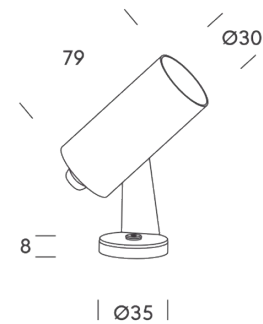

MEXICO 3

ESPECIFICACIONES

Versión	MEXICO 3
Tensión de alimentación	100-240V
Tipo de LED	LED SMD
Driver	Incluido
Power (W)	3
Real lumen	170
apto para el mar	APTO CERCA DEL MAR
Temperatura de color	3000K
CRI	CRI >90
Ángulo de emisión	24°
Color	Antracita
Medidas (mm)	30x79
Peso (Kg)	0.27
Material	Aluminio
Difusor	Cristal
IP	IP65
IK	IK06
Rango de temperatura	-20°C +45°C

ACCESORIOS

Visera for MEXICO 3
Ref. 2.5230.8001

Pincho MEXICO 3
Ref. 2.5230.8002